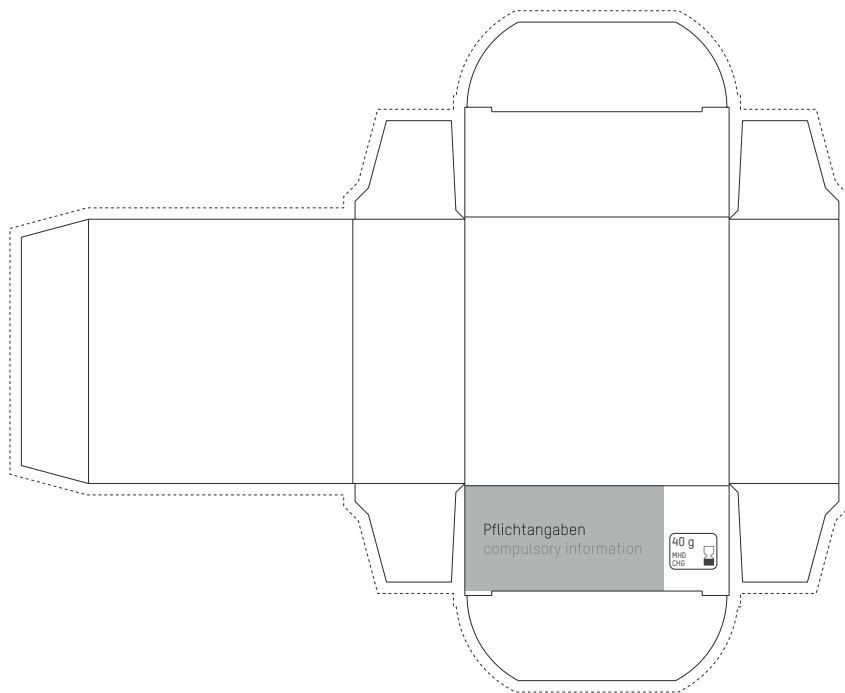

BODYCARE NAKED OFFSET

Ab 1.000 Stück auch mit Direktdruck.
From 1,000 pieces also with direct printing.

182,5 mm

147 mm

**Photographs for label
print, doming or LipBox**
Photographs are to be
supplied with a resolu-
tion of at least 300 dpi
TIFF (CMYK) in original
size. To minimise colour
variation, a colour print
should be enclosed with
the order.

Mindeststrichstärke
Drucktechnisch bedingt
darf die Strichstärke von
0,18 mm nicht unter-
schritten werden.

Minimum line width
Due to the limitations in
printing technology, the
line width may not be
smaller than 0.18 mm.

**Farbangaben für den
Druck**
Alle Angaben zur
Druckfarbe bitten wir,
in Pantone oder HKS
anzugeben.

**Colour details for
printing**
We kindly request that all
details for colour printing
are supplied in Pantone
or HKS.