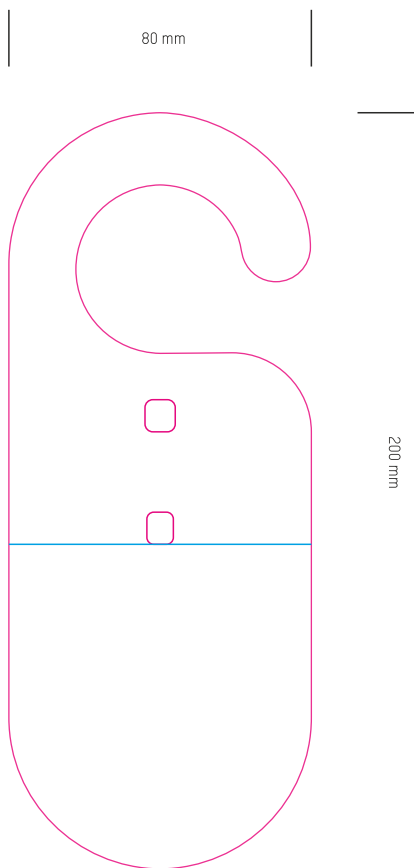

SANISTICK CLIP HANG ON 1:2

Vorderseite / Front side

Rückseite / Back side

Datenformate
Verarbeitet werden
Vector EPS Daten aus
folgenden Programmen:
Corel Draw X6, Adobe
Illustrator CS 2, Macro-
media Freehand MX.
Auch Schriften sind in
Pfade (Kurven) umzu-
wandeln.